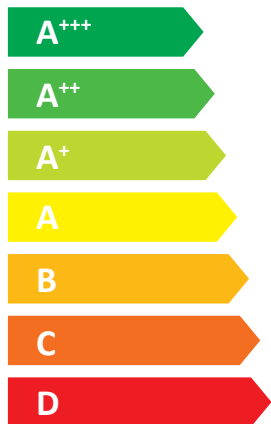

ENERG

енергия · ενεργεια

WARMFLOW

GS08

55 °C

35 °C

58 dB

Energy consumption data for 08 kW:

- Dark blue bar: 08
- Medium blue bar: **08**
- Light blue bar: 08

kW